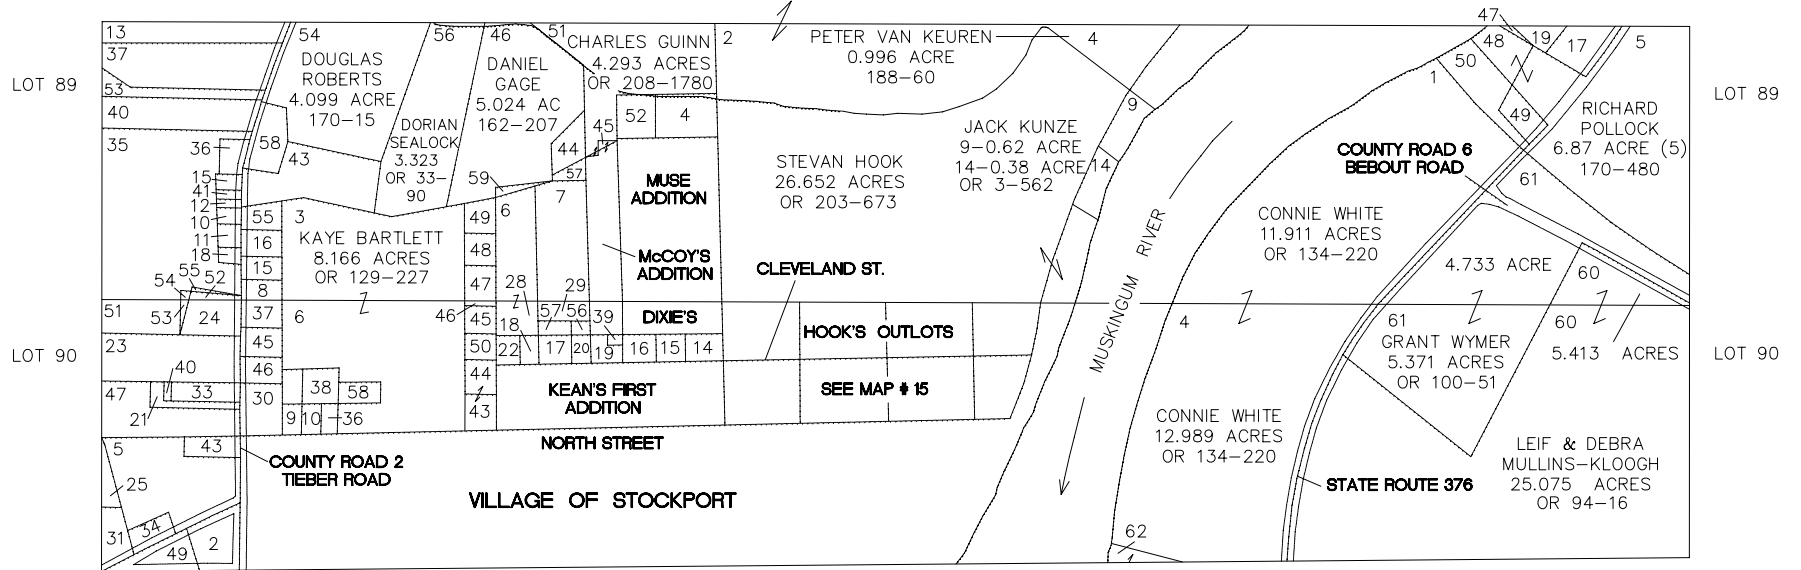

# WINDSOR TOWNSHIP

RANGE 11    TOWNSHIP 9    LOTS 89 & 90

SCALE: 1 INCH = 400 FEET

LOT 89	OWNER	ACREAGE	OR	LOT
4	DONALD MUSE	0.758	ACRE	101-430
6	JOHN ADAMS	1.400	ACRE	174-598
8	TIM BURFIELD Lonnie McMillen	0.270	ACRE	OR 50-123 OR 129-633
9	JACK KUNZE	0.620	ACRE	OR 3-562
10	DWIGHT BURT	0.180	ACRE	OR 147-79
11	TY SHUSTER	0.124	ACRE	OR 153-270
12	DWIGHT BURT	0.010	ACRE	OR 147-79
13	SCOTT EDDLEBLUTE	1.720	ACRE	199-250
15	DWIGHT BURT	0.147	ACRE	OR 53-536
16	JERRY WELLS SR.	0.268	ACRE	194-399
17	RON TRAVIS	0.668	ACRE	OR 76-568
18	DWIGHT BURT	0.056	ACRE	OR 147-79
19	RICHARD POLLOCK	0.240	ACRE	OR 18-754
35	DWIGHT BURT	4.948	ACRE	196-570
36	DWIGHT BURT	0.261	ACRE	OR 77-38
37	SCOTT EDDLEBLUTE	2.010	ACRE	199-250
38	JERRY WELLS	0.270	ACRE	OR 12-267
40	DWIGHT BURT	1.430	ACRE	OR 160-50

LOT 90	OWNER	ACREAGE	OR	LOT
2	DWIGHT BURT	0.674	ACRE	OR 93-587
5	STOCKPORT RRH	2.680	ACRE	177-509
9	DANIEL ECKERT	0.130	ACRE	162-265
10	KENNY HARLOW	0.120	ACRE	125-14
14	DUANE GEORGE	0.230	ACRE	OR 44-708
15	LILLIE TETERS	0.200	ACRE	126-25
16	MICHAEL MCCOY	0.310	ACRE	OR 153-259
17	ROGER MCBRIDE	0.200	ACRE	170-259
18	WESLEY McCOURT	0.140	ACRE	OR 210-153
19	DAN ZUMBRO	0.177	ACRE	184-455
20	DAN ZUMBRO	0.200	ACRE	184-455
21	MICHAEL SHUSTER	0.053	ACRE	196-157
22	DAVID EDDLEBLUTE	0.200	ACRE	OR 59-59
23	EILEEN FERREBEE	1.000	ACRE	OR 51-108
24	DWIGHT BURT	0.448	ACRE	OR 144-29
25	EDDLIBUTE & LEE	0.359	ACRE	OR 152-694
29	JAMES BEBOUT	1.429	ACRE	OR 9-774
30	FARNSWORTH	0.569	ACRE	OR 23-561
31	EDDLIBUTE & LEE	0.034	ACRE	OR 152-694
32	DONALD MUSE	0.020	ACRE	101-430