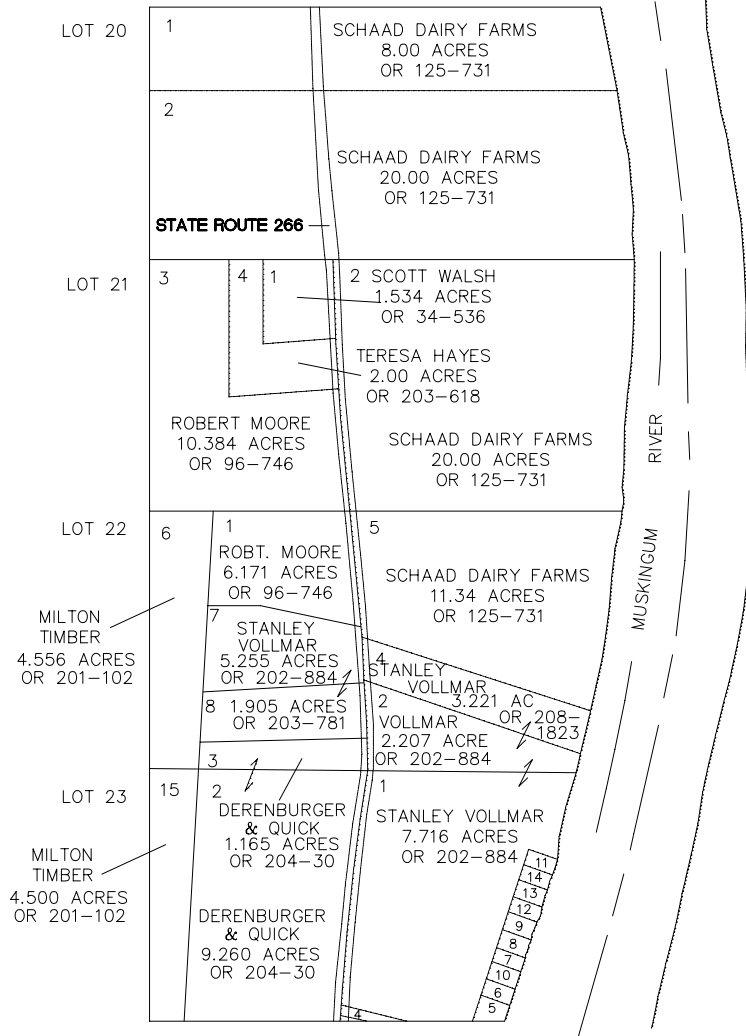

WINDSOR TOWNSHIP

RANGE 11 TOWNSHIP 9 LOTS 20, 21, 22 & 23

SCALE: 1 INCH = 400 FEET

LOT 23

11 - RODNEY FLANERY	0.117 ACRE	OR 203-2869
14 - RODNEY FLANERY	0.111 ACRE	OR 203-2873
13 - JAMES P NOLAND	0.110 ACRE	OR 207-2072
12 - JAMES P NOLAND	0.110 ACRE	OR 207-2072
9 - MICHAEL LANNING	0.113 ACRE	OR 5-57
8 - MICHAEL LANNING	0.118 ACRE	OR 5-57
7 - MICHAEL LANNING	0.126 ACRE	OR 205-187
10 - MICHAEL LANNING	0.120 ACRE	OR 36-587
6 - TIMOTHY LEHNERT	0.119 ACRE	OR 77-212
5 - TIMOTHY LEHNERT	0.120 ACRE	OR 77-212
4 - ELI YUTZY	0.158 ACRE	OR 32-93