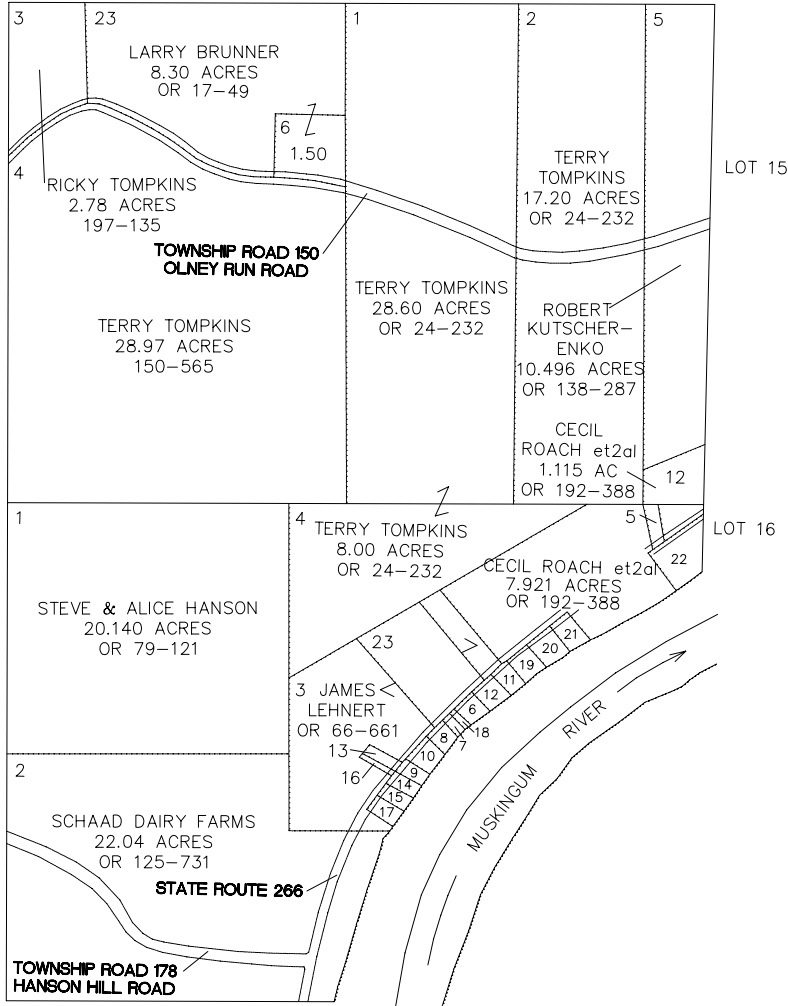

WINDSOR TOWNSHIP

RANGE 11 TOWNSHIP 9 LOTS 15 & 16

SCALE: 1 INCH = 400 FEET

LOT 16

5 - CECIL ROACH et2al	0.12 ACRE	OR 192-388
6 - JAMES LEHNERT	0.17 ACRE	151-485
7 - MICHAEL WEYANT	0.16 ACRE	188-283
8 - MICHAEL WEYANT	0.17 ACRE	188-283
9 - FRANKLIN PETRIE (etal)	0.07 ACRE	OR 177-407
10- FRANKLIN PETRIE (etal)	0.22 ACRE	OR 177-407
11- LARRY BRUNNER	0.11 ACRE	OR 4-780
12- JAMES LEHNERT	0.25 ACRE	OR 63-28
13-D. BYWATER	0.11 ACRE	OR 56-708
14-CHARLES JOHNSON	0.14 ACRE	OR 101-264
15-JAMES I COMPTON	0.119 ACRE	OR 206-537
16-DAWN BOLICH	0.02 ACRE	OR 24-242
17-EDWARD LEHNERT	0.14 ACRE	184-110
18-JAMES LEHNERT	0.02 ACRE	151-485
19-LARRY BRUNNER	0.28 ACRE	OR 4-780
20-LARRY BRUNNER	0.29 ACRE	OR 4-780
21-DONALD MYERS	0.44 ACRE	OR 77-489
22-CECIL ROACH et2al	0.63 ACRE	OR 192-388
23-JAMES LEHNERT	2.53 ACRE	OR 49-228