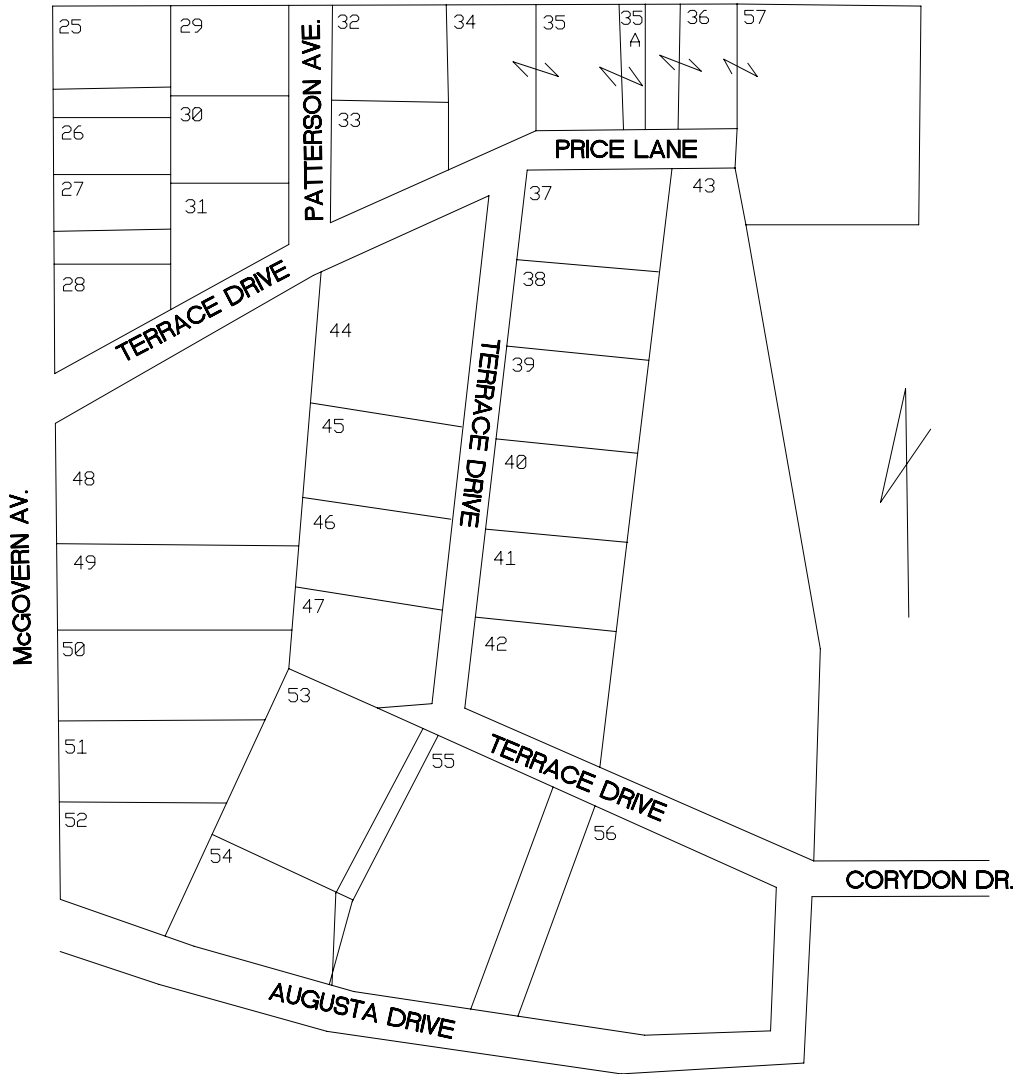

MCGONNELSVILLE VILLAGE

VALLEY VIEW SUBDIVISION - 23

25 Paul Bowman	117-269	41 David & Carolyn Riley	111-135
26 Paul Bowman	117-269	42 Dorothy Bryan	206-455
James Garrett	OR 203-1787	43 Lucas McMannis	OR 196-582
27 James Garrett	OR 203-1787	44 Ronnie & Rita Bankes	162-792
28 James Garrett	OR 203-1787	45 Matthew Goins	OR 207-2002
29 Belva Dingey (etal 2)	OR 173-40	46 Matthew Goins	OR 207-2002
30 Belva Dingey(etal 2)	OR 173-40	47 Rick Newberry	OR 203-876
31 Belva Dingey(etal 2)	OR 173-40	48 Ronnie & Rita Bankes	185-319
32 Elizabeth Garn	OR 160-353	49 Ronnie & Rita Bankes	185-319
33 Roger Ware	OR 178-773	50 Ronnie & Rita Bankes	185-319
34 Derek B Rush	OR 209-89	51 Ronnie & Rita Bankes	185-319
35 Derek B Rush	OR 209-89	52 Mary Wallace	OR 111-629
35-A Derek B Rush	OR 209-89	Sara Palmer	
36 Willia B. Favreau	154-63	53 Steve & Deloris Opich	OR 195-230
Willia B. Favreau	OR 208-716	54 Mary Wallace	OR 111-629
37 John & Jan Tredway	OR 29-68	Sara Palmer	
38 Carol A. Hook	OR 204-1945	55 Tim & Kim Bragg	OR 63-2
39 Kristi L. Kennard	OR 202-2538	Steven & Doloris Opich	OR 195-230
40 Barbara Gosling	OR 169-60	Mary Wallace	OR 111-629
		Sara Palmer	
		56 Timothy Reed	OR 3-21
		57 Willia B. Favreau	160-577