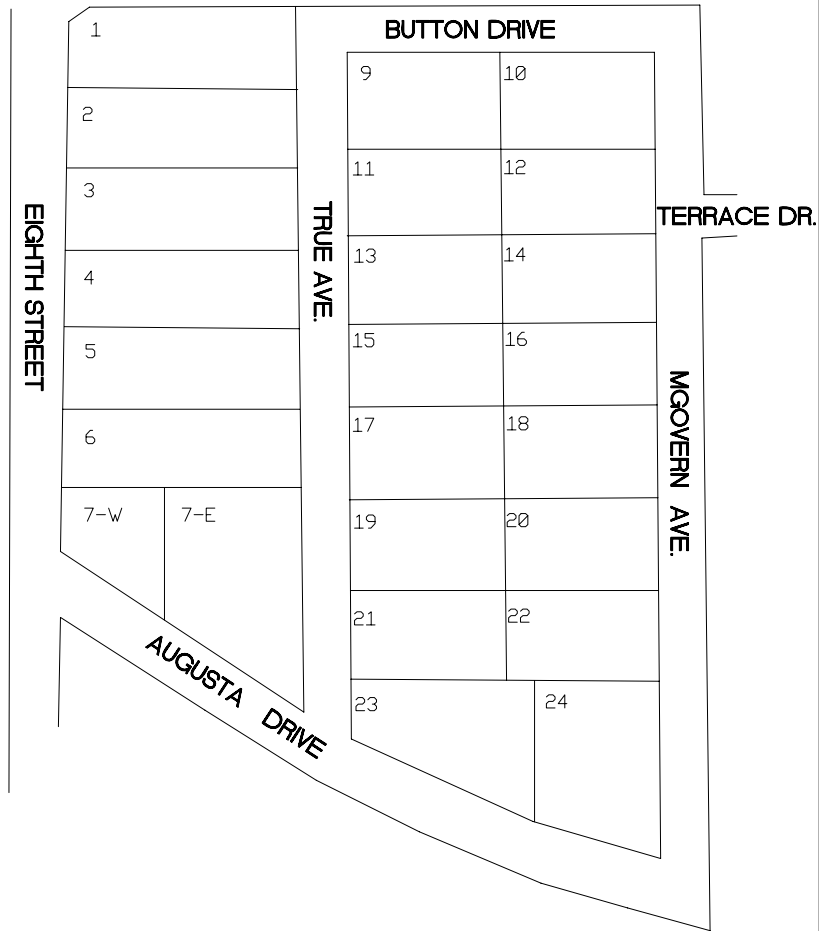

MCCONNELSVILLE VILLAGE

McCONNEL HILLS SUBDIVISION - 22

- | | |
|---------------------------------|-------------|
| 1 Jane Leeper | OR 104-416 |
| 2 Jane Leeper | OR 104-416 |
| 3 Jane Leeper | OR 104-416 |
| 4 Jane Leeper | OR 104-416 |
| 5 Douglas Hughes | OR 133-217 |
| 6 Douglas Hughes | OR 133-217 |
| 7-E Mark Anderson | OR 134-96 |
| 7-W Priscilla Drake | OR 207-3137 |
| 9 Rebecca Woodard | OR 126-451 |
| 10 Tamara Kussmaul | OR 107-554 |
| 11 Robinson Kirkpatrick etal -2 | OR 151-585 |
| Rebecca Woodard | OR 126-451 |
| 12 Tamara Kussmaul | OR 107-554 |
| 13 Robinson Kirkpatrick etal -2 | OR 151-585 |
| 14 Robinson Kirkpatrick etal -2 | OR 151-585 |
| 15 Robinson Kirkpatrick etal -2 | OR 151-585 |
| 16 Robinson Kirkpatrick etal -2 | OR 151-585 |
| 17 Helen Sanford | 172-681 |
| 18 Helen Sanford | 172-681 |
| 19 Helen Sanford | 172-681 |
| 20 Gloria Brown | OR 205-3249 |
| 21 Mark & Terri Caldwell | OR 177-480 |
| 22 Gloria Brown | OR 205-3249 |
| 23 Mark & Terri Caldwell | OR 177-480 |
| 24 Richard & Joyce Malisher | OR 126-650 |