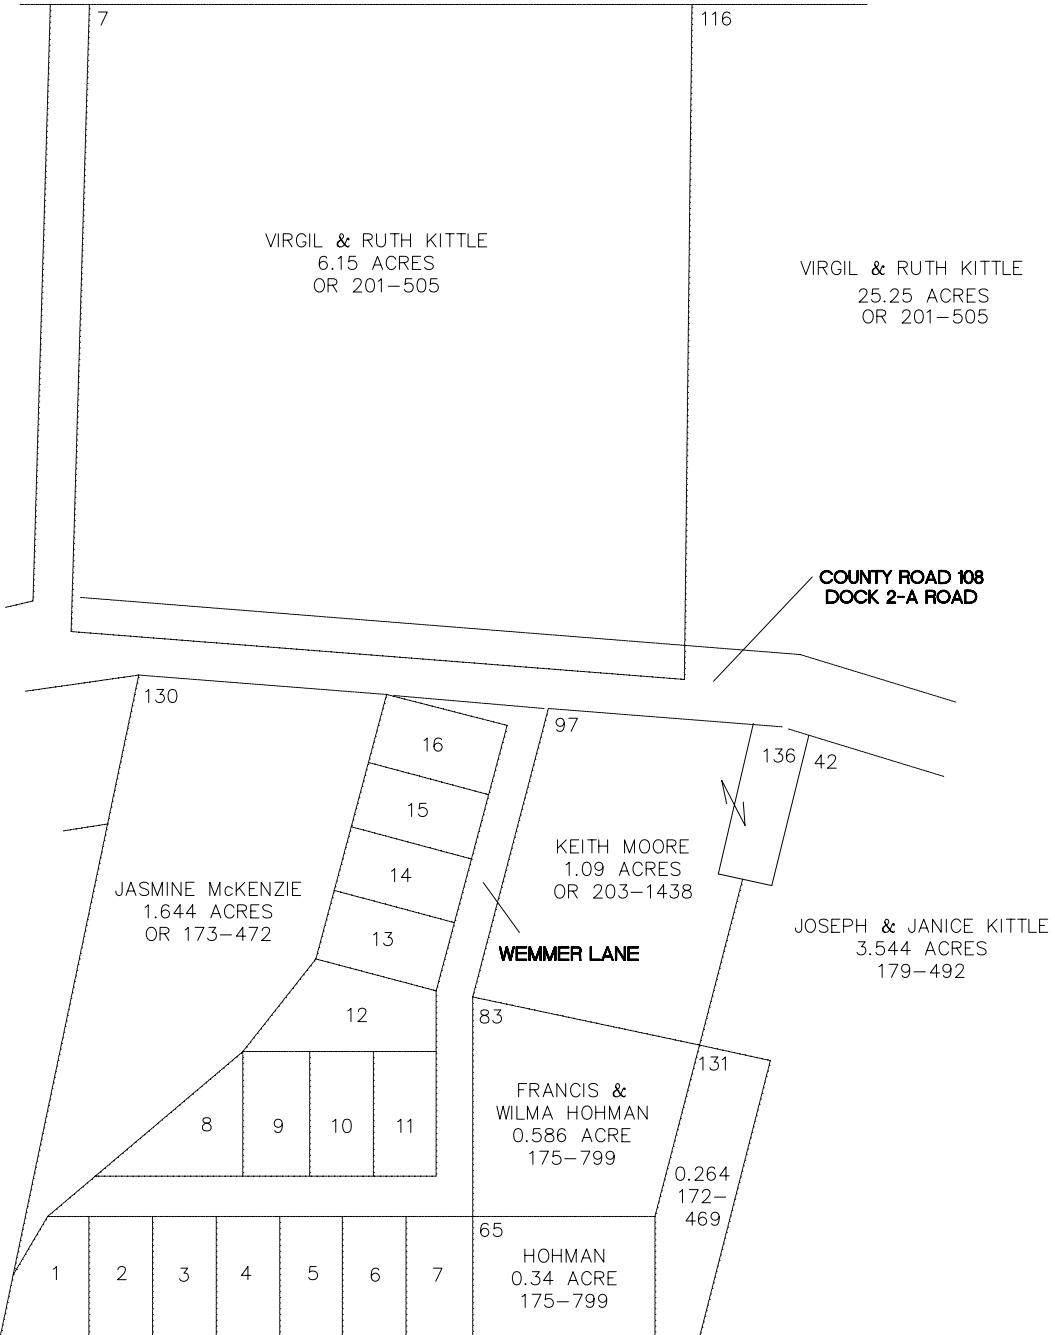

HOMER TOWNSHIP

RANGE 13 TOWNSHIP 7 SECTION 35
SHADY HILLS SUBDIVISION AND SURROUNDING AREA

SCALE: 1 INCH = 100 FEET

<u>LOT</u>	<u>OWNER</u>	<u>DEED</u>
1,2	CHARLES & CHRISTINE SPARKS	185-740
3,4	GEORGE WEMMER & REBECCA A. BROWN	OR 203-2173
5	GREGORY HAMILTON	OR 101-728
6	JEFF WAUKE	OR 88-185
7	LARRY DAVIS	OR 204-2870
8,9,10,11	GEORGE WEMMER & REBECCA A. BROWN	OR 203-2173
12,13	MICHAEL DAVIS et2al	OR 120-480
14,15,16	HERBERT RUESCHER	OR 138-315
136-97	KEITH MOORE 0.692 Ac.	OR 191-233