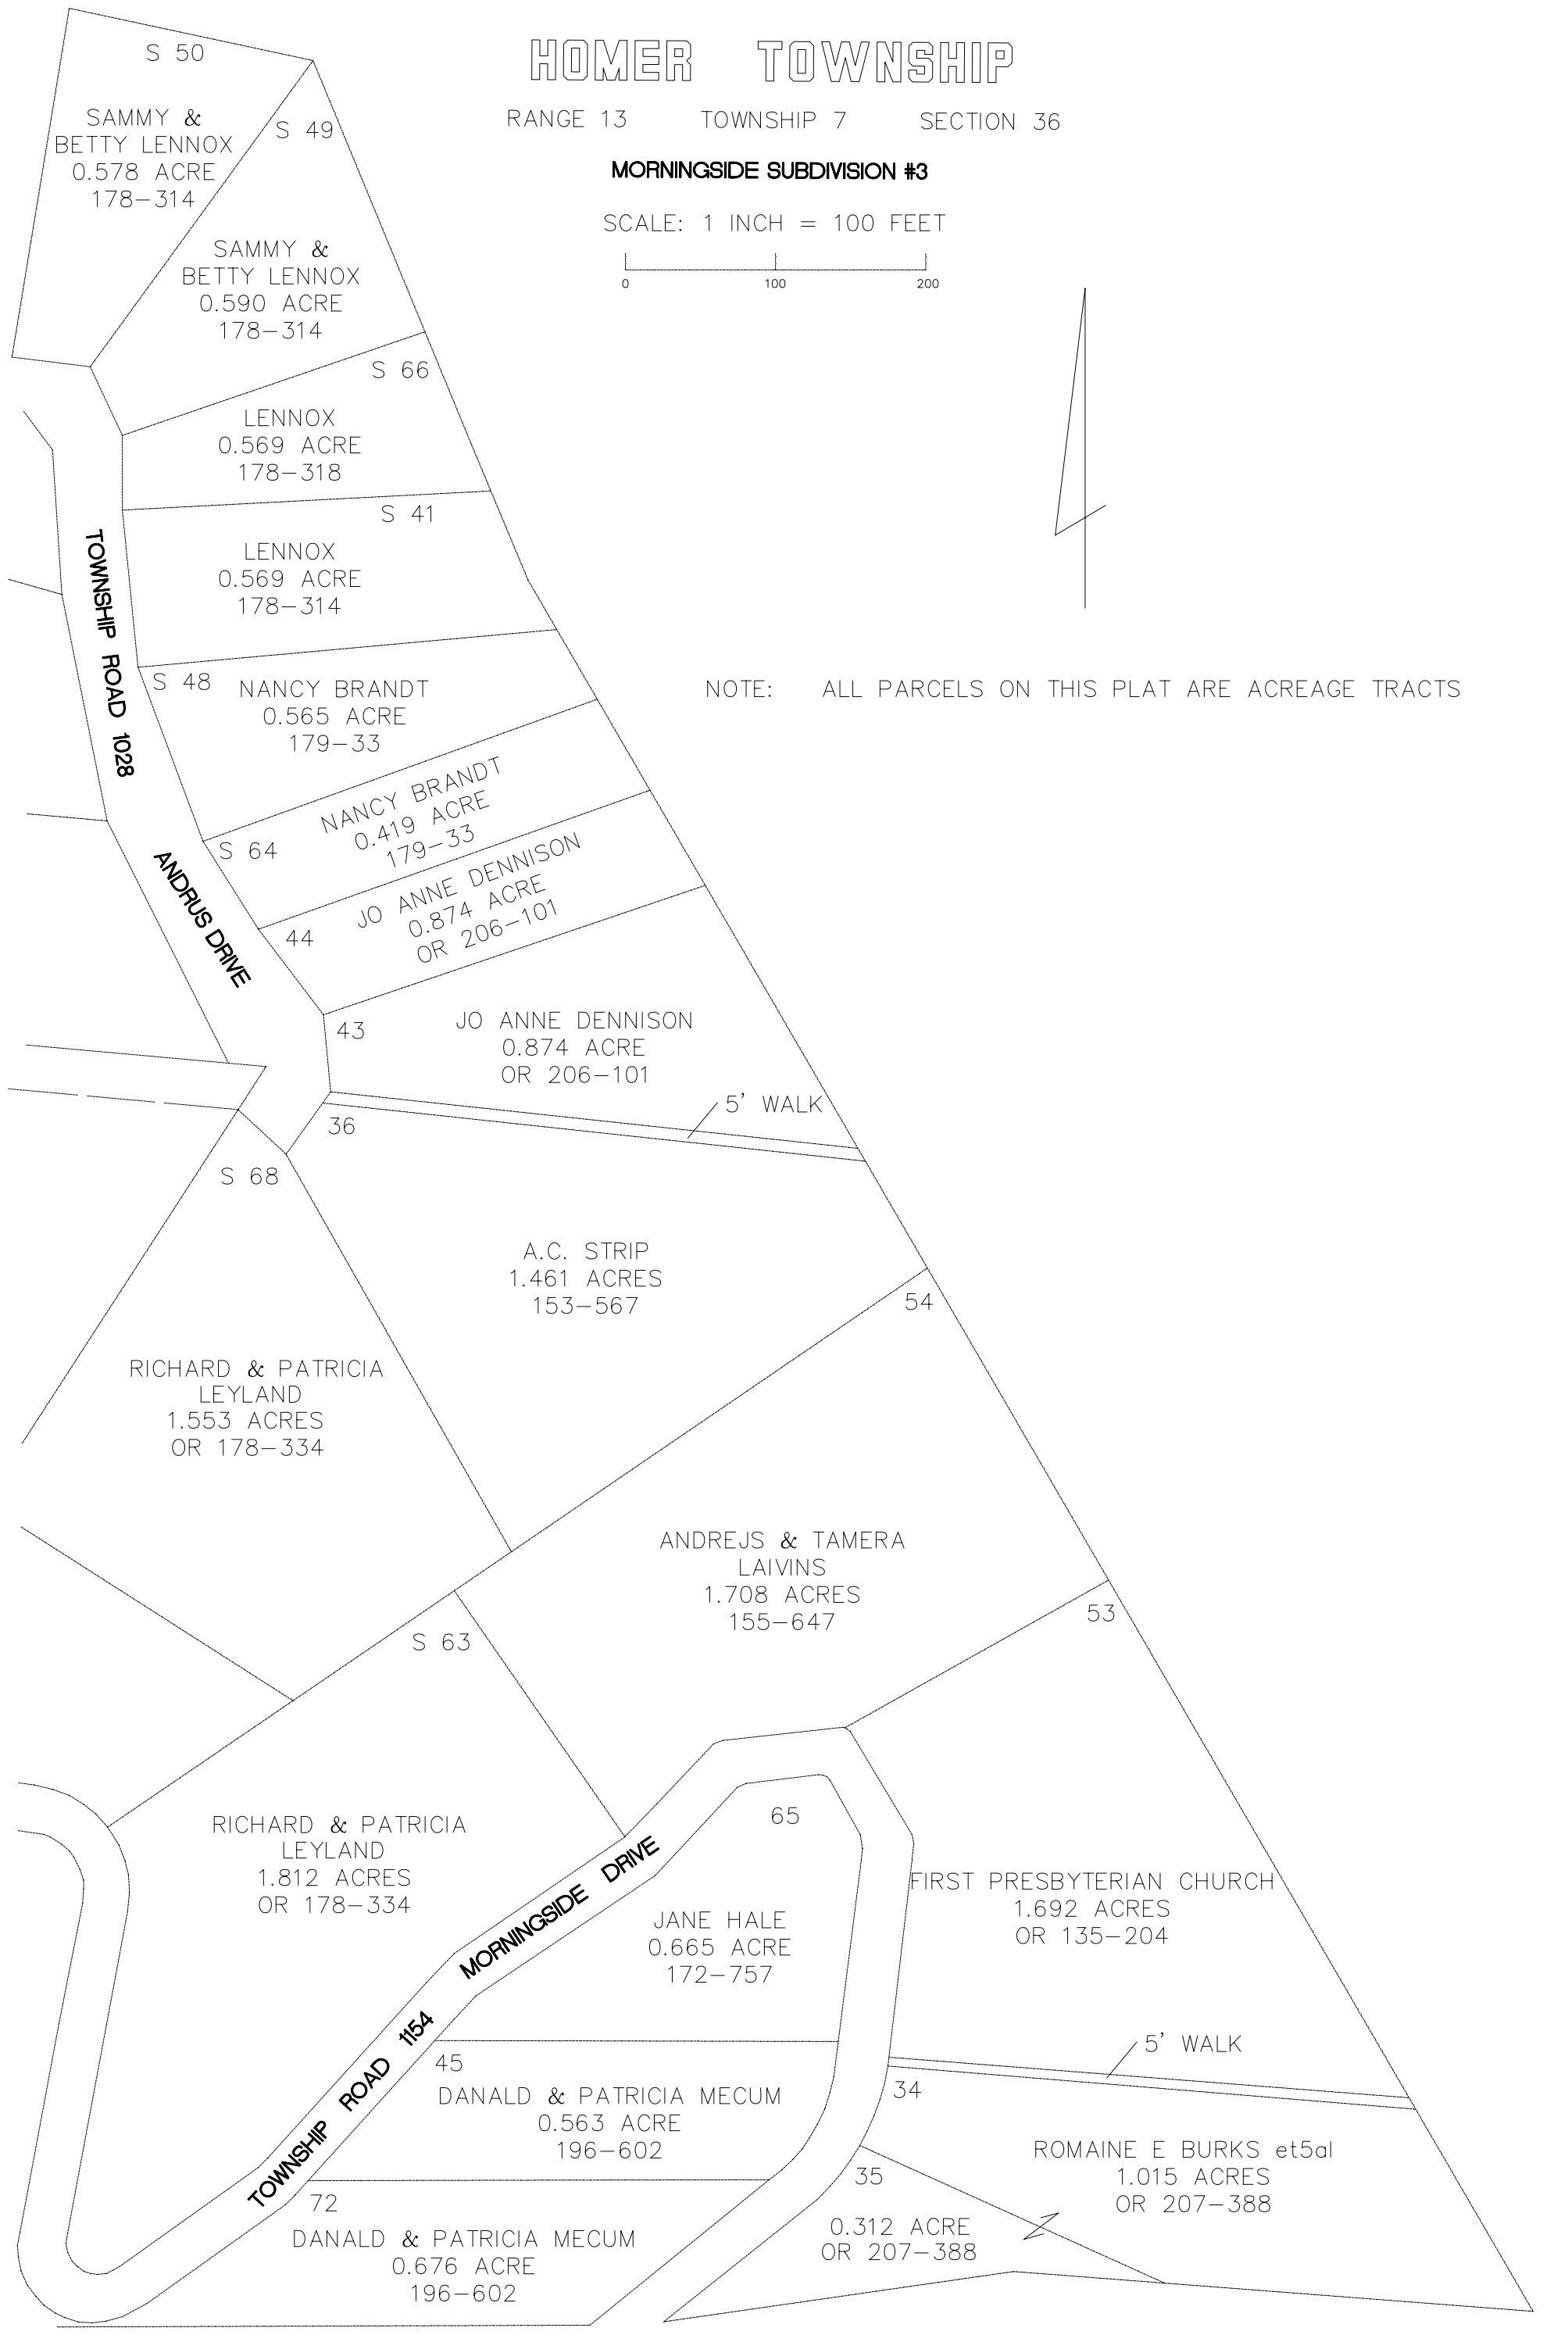

# HOMER TOWNSHIP

RANGE 13 TOWNSHIP 7 SECTION 36

## MORNINGSIDE SUBDIVISION #3

SCALE: 1 INCH = 100 FEET

NOTE: ALL PARCELS ON THIS PLAT ARE ACREAGE TRACTS

S 50

SAMMY & BETTY LENNOX  
0.578 ACRE  
178-314

S 49

SAMMY & BETTY LENNOX  
0.590 ACRE  
178-314

S 66

LENNOX  
0.569 ACRE  
178-318

S 41

LENNOX  
0.569 ACRE  
178-314

TOWNSHIP ROAD 1028

S 48

NANCY BRANDT  
0.565 ACRE  
179-33

S 64

NANCY BRANDT  
0.419 ACRE  
179-33

44

JO ANNE DENNISON  
0.874 ACRE  
OR 206-101

43

JO ANNE DENNISON  
0.874 ACRE  
OR 206-101

5' WALK

36

S 68

A.C. STRIP  
1.461 ACRES  
153-567